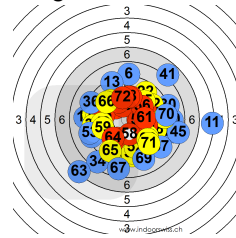

Resultatübersicht

13.03.2025 21:17:31

Einzelresultate (Fortsetzung)

Rang	Stich	Sportgerät	Total
80	135	Nachdoppel	Standardgewehr
			1163
			1 100 *
			2 99 *
			3 98 *
			4 97 *
			5 97 *
			6 97 *
			7 96 *
			8 96 *
			9 96 *
			10 96 *
			11 96 *
			12 95

1	17	33
1 ↓ 83	1 ↗ 94	1 ↘ 83
2 ↑ 96 *	2 ↘ 72	2 ↗ 89
2	18	34
1 ↓ 89	1 ↗ 90	1 ↓ 73
2 ↑ 94	2 ↗ 80	2 ↑ 92
3	19	35
1 ↓ 91	1 ↘ 78	1 ↘ 78
2 ↑ 76	2 ↓ 85	2 → 80
4	20	36
1 → 100 *	1 ↘ 93	1 ↘ 85
2 → 92	2 ↗ 80	2 ↑ 92
5	21	
1 ← 89	1 ↗ 66	
2 → 76	2 ↘ 96 *	
6	22	
1 → 49	1 ← 89	
2 ↗ 91	2 ↘ 96 *	
7	23	
1 ↗ 80	1 → 71	
2 ← 78	2 → 82	
8	24	
1 ↗ 97 *	1 ↗ 90	
2 ← 84	2 ↘ 94	
9	25	
1 ↘ 97 *	1 ← 90	
2 ↗ 90	2 ↓ 84	
10	26	
1 ↘ 88	1 ↘ 96 *	
2 ← 86	2 ↘ 88	
11	27	
1 → 75	1 ↗ 80	
2 ↗ 85	2 ↘ 90	
12	28	
1 ↘ 87	1 → 99 *	
2 ↗ 96 *	2 ↗ 94	
13	29	
1 ↗ 98 *	1 ↑ 92	
2 ← 91	2 ↓ 97 *	
14	30	
1 → 82	1 ← 90	
2 ↘ 87	2 ↗ 94	
15	31	
1 ↘ 89	1 → 95	
2 ↗ 78	2 ↘ 88	
16	32	
1 ← 84	1 ↘ 59	
2 ↗ 88	2 ↘ 92